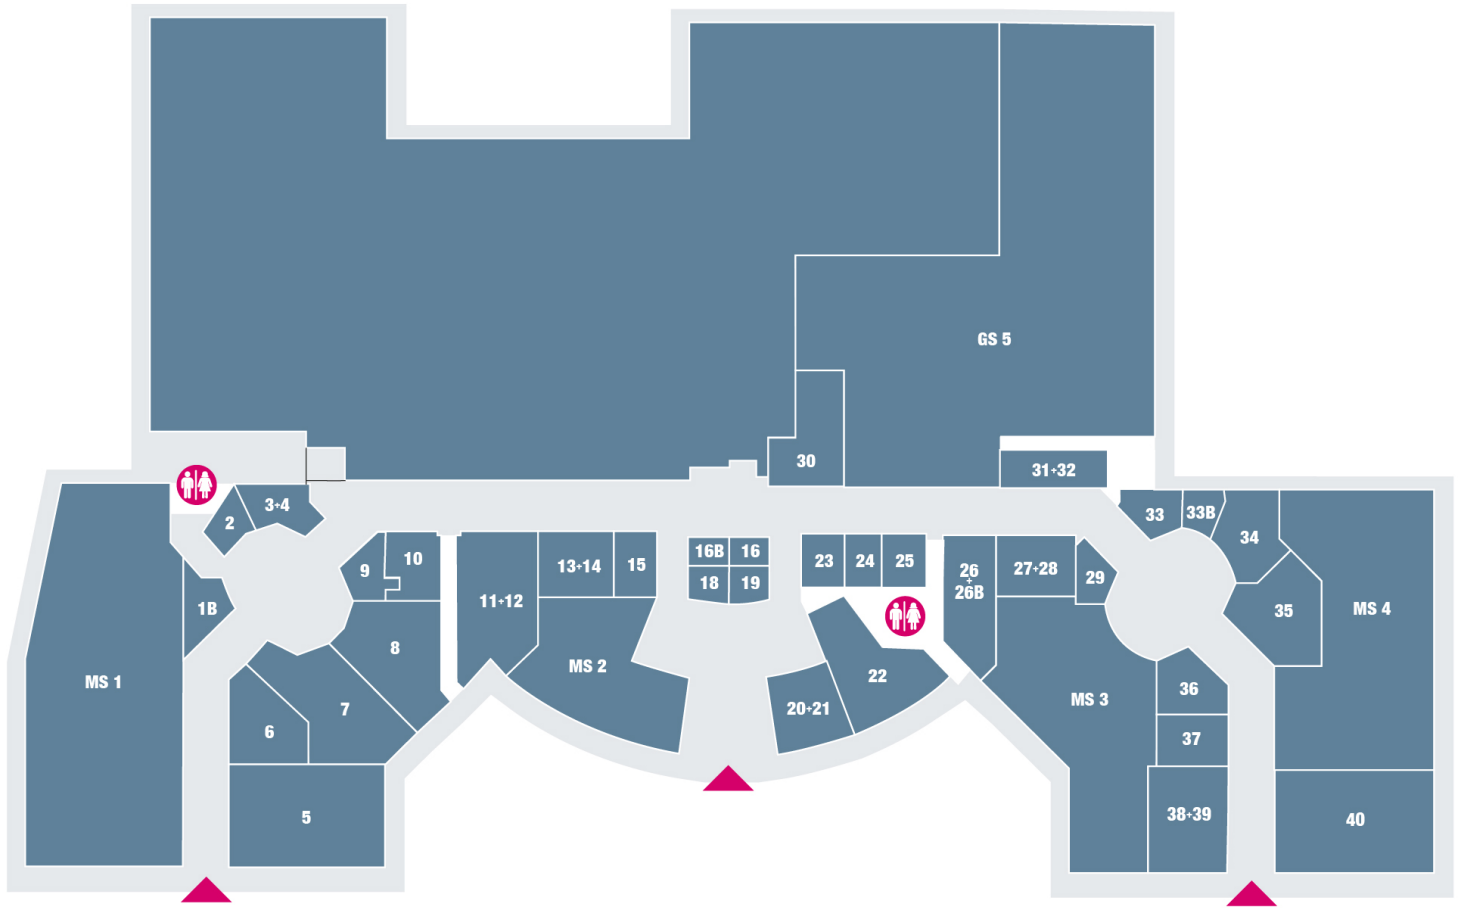

Centro Commerciale Le Ancore

0 - Spazio Conad

1B - Ottica Perris

2 - VACANT

3+4 - VACANT

5 - Isola dei Tesori

6 - Original Marines

7 - Giunti al Punto

18 - Dolce Capriccio

19 - VACANT

20+21 - Oltremodo

22 - Co.Import

23 - Calzedonia

24 - Bottega Verde

25 - VACANT

26+26B - Tezenis

27+28 - Ottica Avanzi

29 - 3 Store

30 - Tokuno Shima

31+32 - Blu Spirit

33 - Caporiccio

33B - VACANT

34 - Parrucchieri Divina

35 - Tata

LEGENDA

Ascensore

Toilette

Scale

Scale mobili